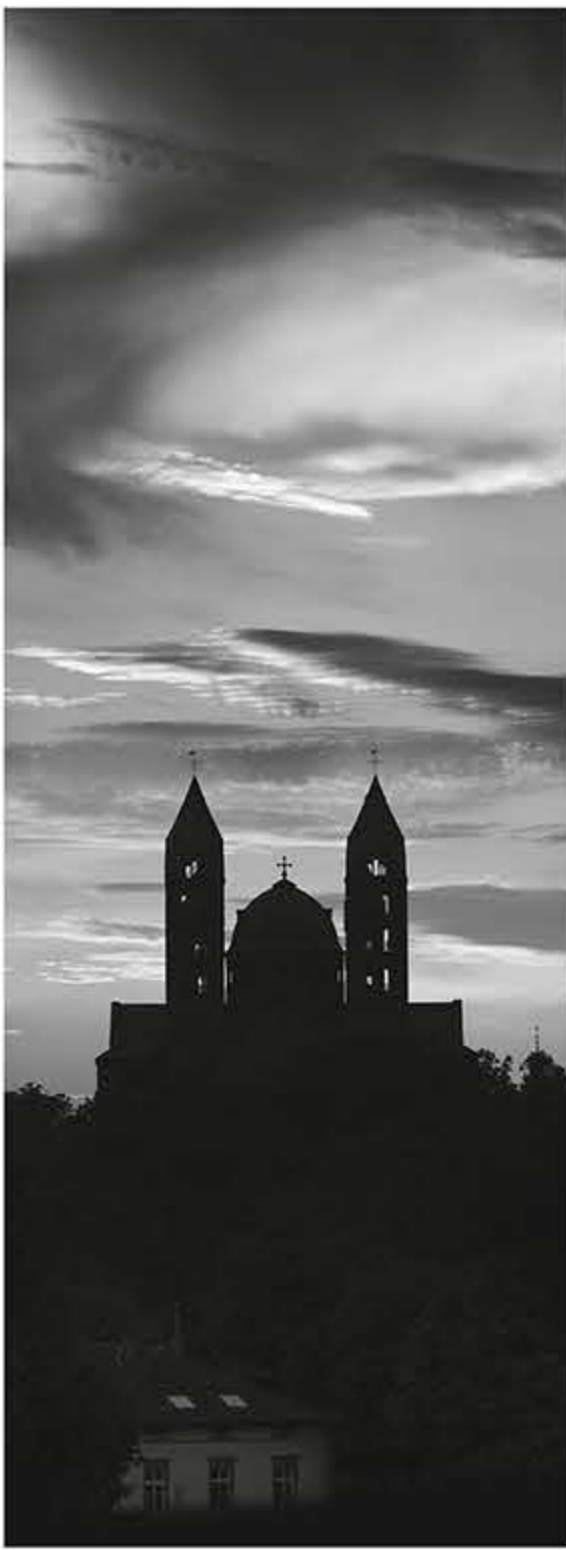

10. KRYPTA / APSIS MIT KREUZIGUNGSGRUPPE