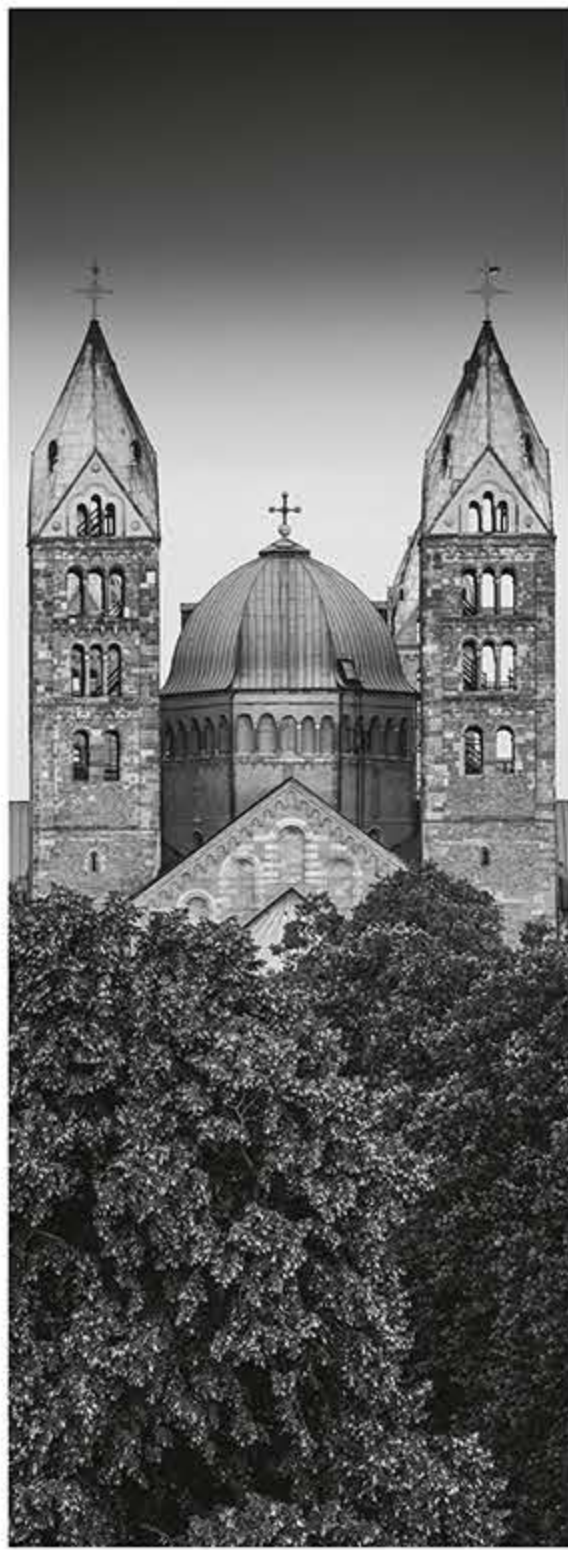

10. KRYPTA / APSIS MIT KREUZIGUNGSGRUPPE